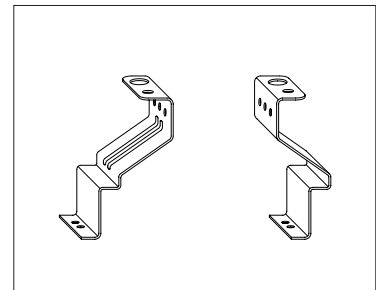

Konsol - takstege

Per Wikstrand AB

Dössjionsvägen 10
792 36 MORA

Telefon: 0250-289 80
Telefax: 0250-289 89

Hemsida: www.perwikstrand.se
E-post: info@perwikstrand.se