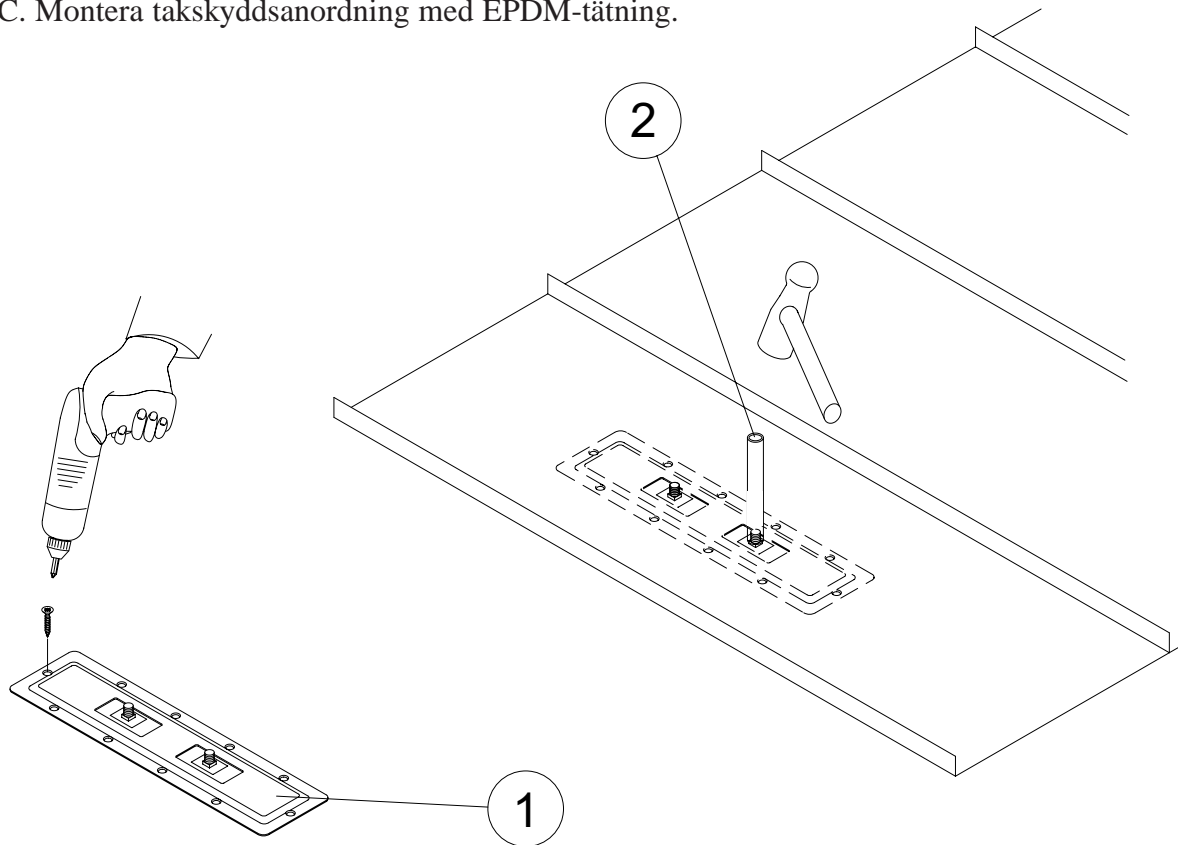

# Montageanvisning

Glidplatta på bandtäckta tak

- A. Säkra glidplattan ① i undertak med bifogade skruvar (10 st FZV 5 x 40 mm).
- B. Slå hål med röret ②.
- C. Montera takskyddsanordning med EPDM-tätning.