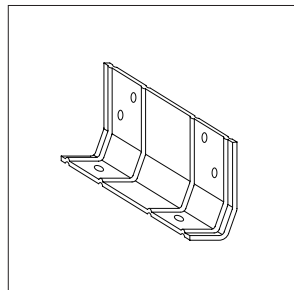

Konsol - underdel